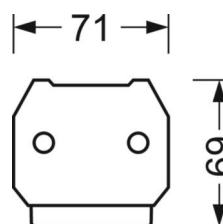

DEEP-LINK

<https://www.regiolum.de/ru/article/18680274100>

Ссылка	LED 6000lm 840
η_{LB}	100 %
$\Phi \downarrow / \uparrow$	98 % / 2 %
UGR поп./вдоль	22.1 / 22.5

Механика

цвет корпуса	белый стандартный для электротехники RAL 9016
размеры (LxWxH/DxH)	1531mm x 55mm x 37mm
вес (нетто)	1.9kg
Вид монтажа	сборка трековых систем

размеры

L	1531 mm	Длина
В	55 mm	Ширина
н	37 mm	Высота