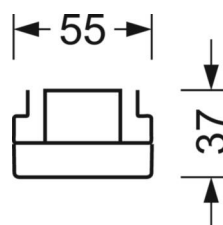

DEEP-LINK

<https://www.regiolum.de/ru/article/18680274100>

Ссылка	LED 6000lm 840
η_{LB}	100 %
$\Phi \downarrow / \uparrow$	98 % / 2 %
UGR поп./вдоль	22.1 / 22.5

Механика

цвет корпуса	белый стандартный для электротехники RAL 9016
размеры (LxWxH/DxH)	1531mm x 55mm x 37mm
вес (нетто)	1.9kg
Вид монтажа	сборка трековых систем

размеры

L	1531 mm	Длина
В	55 mm	Ширина
н	37 mm	Высота