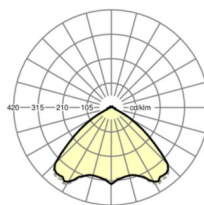

DEEP-LINK

<https://www.regiolum.de/ru/article/18680274100>

Ссылка	LED 6000lm 840
η_{LB}	100 %
$\Phi \downarrow / \uparrow$	98 % / 2 %
UGR поп./вдоль	22.1 / 22.5

Механика

цвет корпуса	белый стандартный для электротехники RAL 9016
размеры (LxWxH/DxH)	1531mm x 55mm x 37mm
вес (нетто)	1.9kg
Вид монтажа	сборка трековых систем

размеры

L	1531 mm	Длина
В	55 mm	Ширина
н	37 mm	Высота